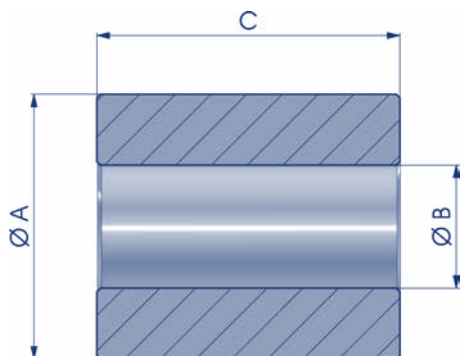

**BOCCOLA
BUSH BUCHSE
BAGUE BUJE**

NEW	COD.	A	B	C	Kg
	NBBSI16035030	35	16.25	30	0,18
	NBBSI20040040	40	20.25	40	0,29
	NBBSI25050050	50	25.25	50	0,56
	NBBSI30060060	60	30.25	60	1,02