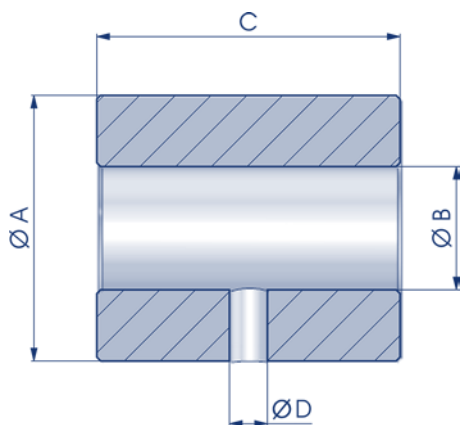

BOCCOLA CON FORO
BUSH WITH HOLE **BUCHSE MIT BOHRUNG**
BAGUE AVEC TROU **BUJE CON PERFORACIÓN**

NEW	COD.	A	B	C	D	Kg
	NBBSF12025025	25	12.10	25	5.5	0,07
	NBBSF16030035	30	16.25	35	5.5	0,13
	NBBSF20035040	35	20.25	40	5.5	0,19
	NBBSF20040040	40	20.25	40	5.5	0,28
	NBBSF25040045	40	25.25	45	5.5	0,26
	NBBSF25050045	50	25.25	45	5.5	0,50
	NBBSF30050055	50	30.25	55	5.5	0,52
	NBBSF30060070	60	30.25	70	5.5	1,15
	NBBSF30065070	65	30.25	70	5.5	1,41
	NBBSF35065060	65	35.50	60	5.5	1,08
	NBBSF35065120	65	35.50	120	5.5	2,17
•	NBBSF40070070	70	40.25	70	5.5	1,37
	NBBSF50085080	85	50.50	80	5.5	2,25
	NBBSF50085140	85	50.50	140	5.5	3,94
•	NBBSF60100090	100	60.5	90	5.5	3,47
•	NBBSF60100150	100	60.5	150	5.5	5,81

Materiale di produzione : Acciaio S355JR
Production material : Steel S355JR
Werkstoff : Stahl S355JR
Matériel de production : Acier S355JR
Material de fabricación : Acero S355JR