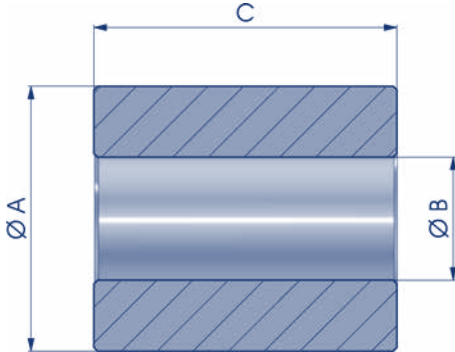

**BOCCOLA  
BUSH BUCHSE  
BAGUE BUJE**

NEW	COD.	A	B	C	Kg
	NBBS16035030	35	16.25	30	0,17
	NBBS16035060	35	16.25	60	0,35
	NBBS20040040	40	20.25	40	0,29
	NBBS20040070	40	20.25	70	0,50
	NBBS25050050	50	25.25	50	0,56
	NBBS25050080	50	25.25	80	0,90
	NBBS25050090	50	25.25	90	1,02
	NBBS30060060	60	30.25	60	0,99
	NBBS30060110	60	30.25	110	1,81
	NBBS40070070	70	40.25	70	1,38
	NBBS40070130	70	40.25	130	2,56

**Materiale di produzione :** Acciaio S355JR  
**Production material :** Steel S355JR  
**Werkstoff :** Stahl S355JR  
**Matériel de production :** Acier S355JR  
**Material de fabricación :** Acero S355JR