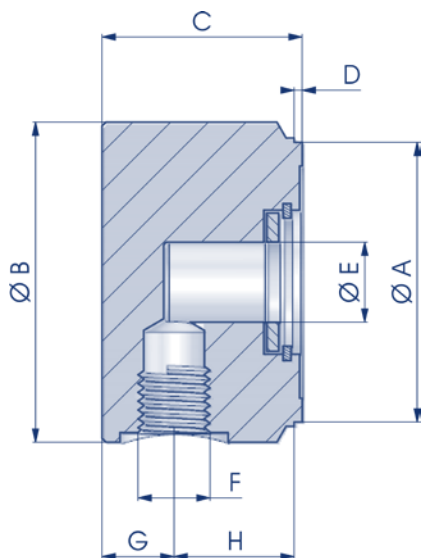

**FONDELLO FRENANTE**  
**CUSHIONING END PLUG BREMSZYLINDERBODEN**  
**FOND FREINANT FONDO FRENANTE**

NEW	COD.	A	B	C	D	E	F	G	H	Kg
•	NBFFR0040050	40	50	50	2	14	1/4"	20	28	0,65
	NBFFR0050060	50	60	50	2	18	3/8"	20	28	0,93
	NBFFR0060070	60	70	50	2	21	3/8"	20	28	1,28
	NBFFR0063073	63	73	50	2	21	3/8"	20	28	1,42
	NBFFR0070080	70	80	50	2	21	3/8"	20	28	1,73
	NBFFR0080095	80	95	50	2	26	1/2"	20	28	2,39
•	NBFFR0090105	90	105	50	2	26	1/2"	20	28	3,05
	NBFFR0100115	100	115	50	2	26	1/2"	20	28	3,61