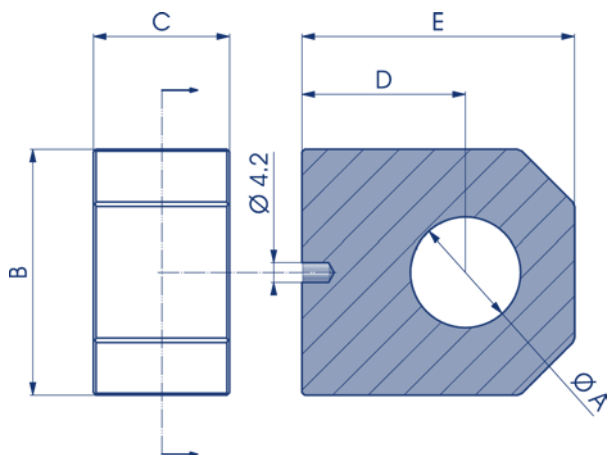

TERMINALE FISSO
FIX TERMINAL FESTES ZYLINDERENDE
TERMINAL FIXE TERMINAL FIJO

NEW	COD.	A	B	C	D	E	Kg
	NBAFSI000016	16.2	35	20	25	42	0,18
	NBAFSI000020	20.2	45	25	30	50	0,36
	NBAFSI000025	25.2	50	30	35	60	0,56
	NBAFSI000030	30.2	60	35	45	75	0,98
	NBAFSI000035	35.2	70	40	55	90	1,62
	NBAFSI000040	40.2	70	40	60	95	1,63