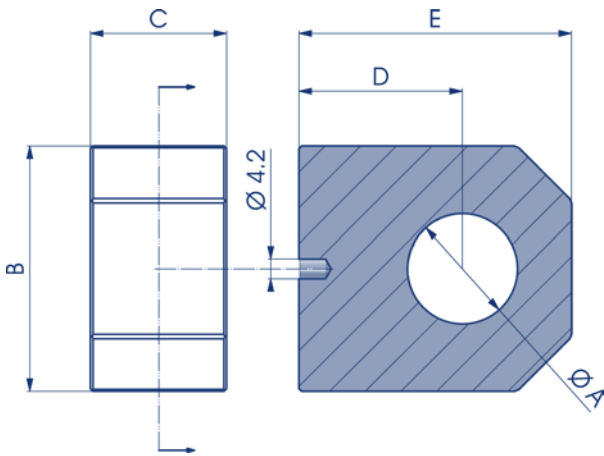

TERMINALE FISSO
FIXED TERMINAL FESTES ZYLINDERENDE
TERMINAL FIXE TERMINAL FIJO

NEW	COD.	A	B	C	D	E	Kg
	NBAFS0000016	16,2	35	20	25	42	0,18
	NBAFS0000020	20,2	45	25	30	50	0,35
	NBAFS0000025	25,2	50	30	35	60	0,55
	NBAFS0000030	30,2	60	35	45	75	0,97
	NBAFS0000035	35,2	70	40	55	90	1,59
	NBAFS0000040	40,2	70	40	60	95	1,60

Materiale di produzione : Acciaio S235JR
Production material : Steel S235JR
Werkstoff : Stahl S235JR
Matériel de production : Acier S235JR
Material de fabricación : Acero S235JR