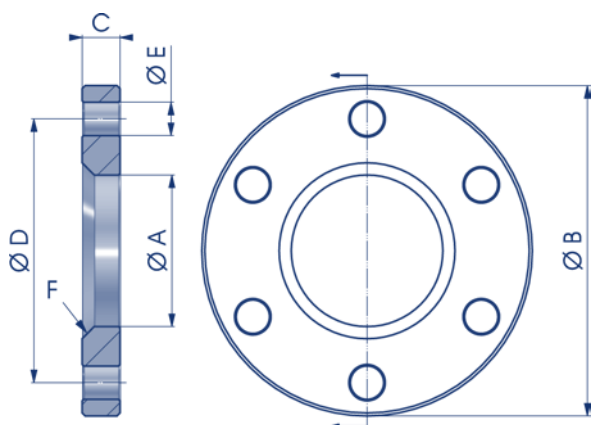

FLANGIA
FLANGE FLANSCH
FLASQUE BRIDA

NEW	COD.	A	B	C	D	E	F	Kg
	NBFLA0109050	50	109	12,5	87	4xØ11	4x45°	0,66
	NBFLA0128060	60	128	14,5	105	4xØ13	4x45°	1,06
	NBFLA0142070	70	142	16,5	117	4xØ13	5x45°	1,44
	NBFLA0162080	80	162	16,5	127	4xØ15	5x45°	1,87

NEW	COD.	A	B	C	D	E	F	Kg
	NBFLA0181092	92	181	18,5	149	6xØ17	7x45°	2,49
	NBFLA0181095	95	181	18,5	149	6xØ17	7x45°	2,40
	NBFLA0194115	115	194	24,5	162	6xØ17	8x45°	3,28