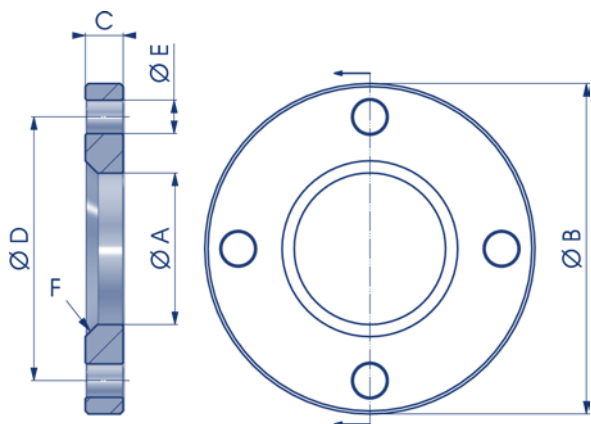

FLANGIA
FLANGE FLANSCH
FLASQUE BRIDA

NEW	COD.	A	B	C	D	E	F	Kg
	NBFLA0109050	50	109	12,5	87	4xØ11	4x45°	0,66
	NBFLA0128060	60	128	14,5	105	4xØ13	4x45°	1,06
	NBFLA0142070	70	142	16,5	117	4xØ13	5x45°	1,44
	NBFLA0162080	80	162	16,5	127	4xØ15	5x45°	1,87

NEW	COD.	A	B	C	D	E	F	Kg
	NBFLA0181092	92	181	18,5	149	6xØ17	7x45°	2,49
	NBFLA0181095	95	181	18,5	149	6xØ17	7x45°	2,40
	NBFLA0194115	115	194	24,5	162	6xØ17	8x45°	3,28