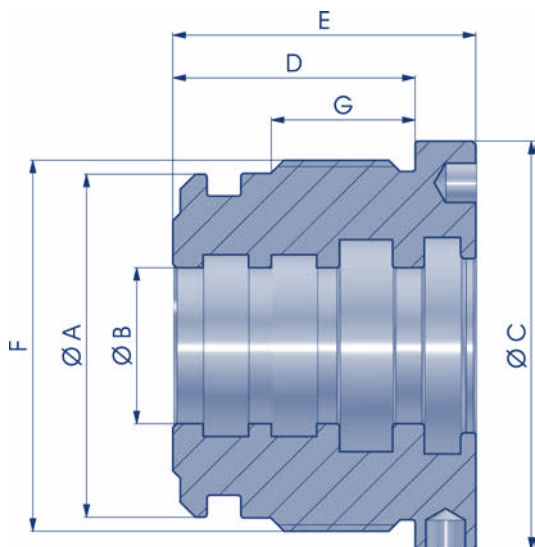

TESTATA  
HEAD KOPF  
TÊTE CABEZA

NEW	COD.	A	B	C	D	E	F	G	Kg
	NBTI05004020	40	20	49	32	40	M44X1,5	19	0,29
	NBTI05004025	40	25	49	32	40	M44X1,5	19	0,23
•	NBTI06005020	50	20	59	35	43	M54X1,5	22	0,55
	NBTI06005025	50	25	59	35	43	M54X1,5	22	0,49
	NBTI06005030	50	30	59	35	43	M54X1,5	22	0,41
	NBTI07006030	60	30	69	40	50	M64X1,5	27	0,84
	NBTI07006035	60	35	69	40	50	M64X1,5	27	0,72
	NBTI07006040	60	40	69	40	50	M64X1,5	27	0,60
	NBTI08007035	70	35	79	40	50	M74X1,5	27	1,14
	NBTI08007040	70	40	79	40	50	M74X1,5	27	1,00
	NBTI09508040	80	40	94	50	60	M85X2	33	1,85
	NBTI09508050	80	50	94	50	60	M85X2	33	1,50
	NBTI10509040	90	40	104	50	60	M95X2	33	2,50
	NBTI10509050	90	50	104	50	60	M95X2	33	2,13
	NBTI11510040	100	40	114	53	65	M105X2	35	3,51
	NBTI11510050	100	50	114	53	65	M105X2	35	3,11
	NBTI11510060	100	60	114	53	65	M105X2	35	2,61