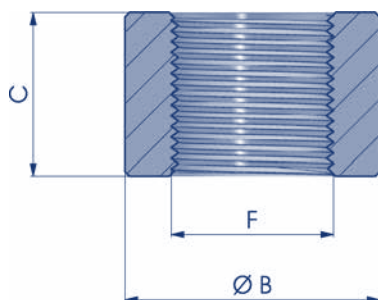

BORCHIA
PORT ANSCHLUSS
BOSSAGE ROSCA

NEW	COD.	F	B	C	Kg
	NBBORSGI1/8	1/8"	16	10	0,01
	NBBORSGI1/4	1/4"	20	15	0,02
	NBBORSGI3/8	3/8"	26	17	0,04
	NBBORSGI1/2	1/2"	32	20	0,08
	NBBORSGI3/4	3/4"	38	21	0,10
	NBBORSGI1	1"	45	25	0,15
	NBBORSGI11/4	1"1/4	55	26	0,21
	NBBORSGI11/2	1"1/2	62	30	0,30
	NBBORSGI2	2"	75	32	0,42