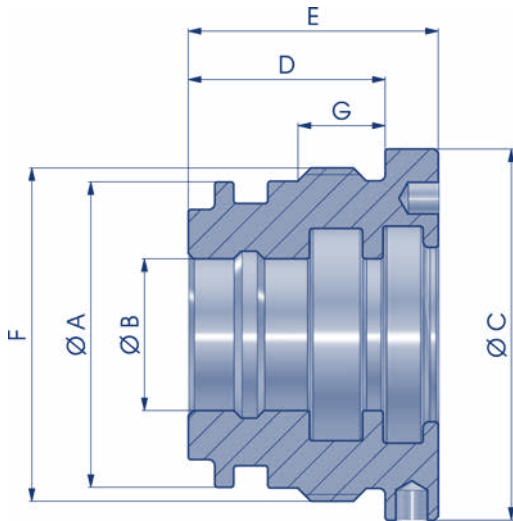

TESTATA BASSA
SHORT HEAD KURZER KOPF
TÊTE COURTE CABEZA CORTA

NEW	COD.	A	B	C	D	E	F	G	Kg
	NBTB005004020	40	20	49	26	33	M44X1.5	11	0,21
	NBTB005004025	40	25	49	26	33	M44X1.5	11	0,16
	NBTB006005025	50	25	59	28	36	M54X1.5	13	0,37
	NBTB006005030	50	30	59	28	36	M54X1.5	13	0,30
	NBTB007006025	60	25	69	33	41	M64X1.5	16	0,68
	NBTB007006030	60	30	69	33	41	M64X1.5	16	0,60
	NBTB007006032	60	32	69	33	41	M64X1.5	16	0,56
	NBTB007006035	60	35	69	33	41	M64X1.5	16	0,51
	NBTB008007035	70	35	79	33	41	M74X1.5	16	0,82
	NBTB008007040	70	40	79	33	41	M74X1.5	16	0,71
	NBTB009208040	80	40	92	36	46	M85X2	18	1,21
	NBTB009208050	80	50	92	36	46	M85X2	18	0,96
	NBTB011510050	100	50	114	45	55	M105X2	22	2,26
	NBTB011510060	100	60	114	45	55	M105X2	22	1,86