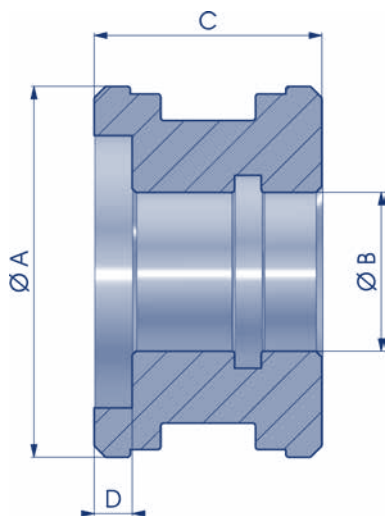

PISTONE BASSO
SHORT PISTON KURZER KOLBEN
PISTON COURT PISTÓN CORTO

NEW	COD.	A	B	C	D	Kg
	NBPB00040015	40	15	27	5	0,15
	NBPB00050021	50	21	30	5	0,25
	NBPB00060025	60	25	35	5	0,39
	NBPB00063025	63	25	35	5	0,46
	NBPB00065025	65	25	35	5	0,50
	NBPB00070025	70	25	35	5	0,63
	NBPB00080028	80	28	40	6	0,97
	NBPB00090035	90	35	40	6	1,21
	NBPB00100035	100	35	40	6	1,62

Materiale di produzione : Acciaio 11SMn30 - C45
Production material : Steel 11SMn30 - 080M46
Werkstoff : Stahl 11SMn30 - CK45
Matériel de production : Acier 11SMn30 - C45
Material de fabricación : Acero 11SMn30 - C45