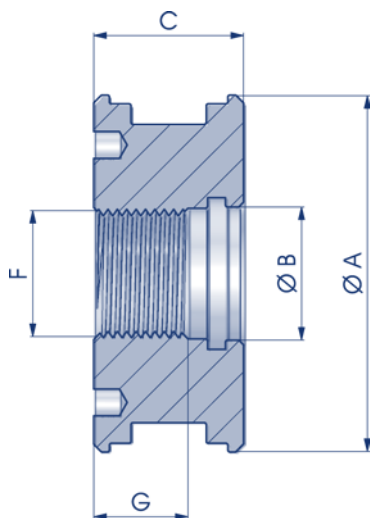

PISTONE FILETTATO BASSO
SHORT THREADED PISTON KURZER KOLBEN MIT GEWINDE
PISTON COURT FILETÉ PISTÓN ROSCADO CORTO

NEW	COD.	A	B	C	F	G	Kg
	NBPBF0040M16*	40	17	27	M16X1.5	19	0,16
	NBPBF0050M20*	50	21	30	M20X1.5	21	0,28
	NBPBF0060M24*	60	25	35	M24X2	24	0,45
	NBPBF0063M24*	63	25	35	M24X2	24	0,51
	NBPBF0065M24*	65	25	35	M24X2	24	0,56
	NBPBF0070M24*	70	25	35	M24X2	24	0,69
	NBPBF0075M27*	75	28	40	M27X2	26	0,92
	NBPBF0080M27*	80	28	40	M27X2	26	1,05
	NBPBF0090M33*	90	35	40	M33X2	26	1,32
	NBPBF0100M33*	100	35	40	M33X2	26	1,74

Materiale di produzione : Acciaio 11SMn30 - C45
 Production material : Steel 11SMn30 - 080M46
 Werkstoff : Stahl 11SMn30 - CK45
 Matériel de production : Acier 11SMn30 - C45
 Material de fabricación : Acero 11SMn30 - C45