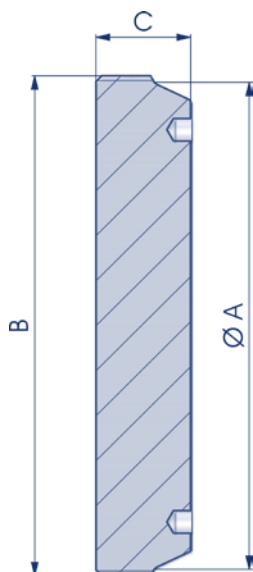

FONDELLO FILETTATO
THREADED END PLUG ZYLINDERBODEN MIT GEWINDE
FOND FILETÉ FONDO ROSCADO

NEW	COD.	A	B	C	Kg
•	NBF300314IS	3"	3"1/4-16UN	0,875"	0,82
•	NBF312334IS	3"1/2	3"3/4-12UN	1,000"	1,26
•	NBF400414IS	4"	4"1/4-12UN	1,000"	1,64
•	NBF500514IS	5"	5"1/4-12UN	1,250"	3,17
•	NBF600614IS	6"	6"1/4-12UN	1,250"	4,54
•	NBF612634IS	6"1/2	6"3/4-12UN	1,500"	6,44
•	NBF700714IS	7"	7"1/4-12UN	1,500"	7,45
•	NBF800814IS	8"	8"1/4-12UN	1,750"	11,35
•	NBF900914IS	9"	9"1/4-12UN	1,750"	14,34