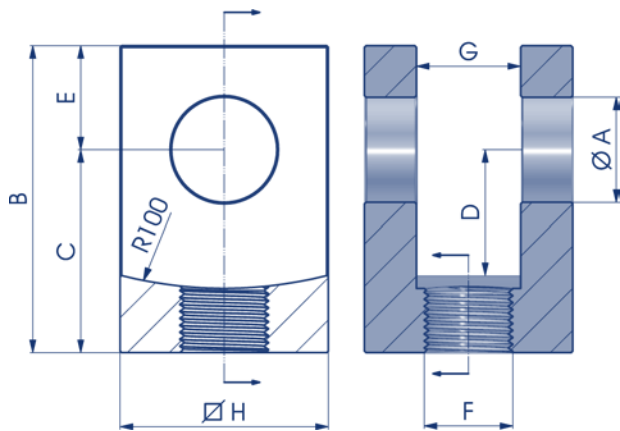

**FORCELLA FILETTATA
THREADED FORK GABEL MIT GEWINDE
CHAPE FILETÉE HORQUILLA ROSCADA**

NEW	COD.	A	B	C	D	E	F	G	H	Kg
	NBFFILI161615	16.2	55	39	24	16	M16X1.5	16	35	0,30
	NBFFILI202015	20.25	65	45	30	20	M20X1.5	20	40	0,40
	NBFFILI252420	25.25	75	50	30	25	M24X2	25	50	0,77