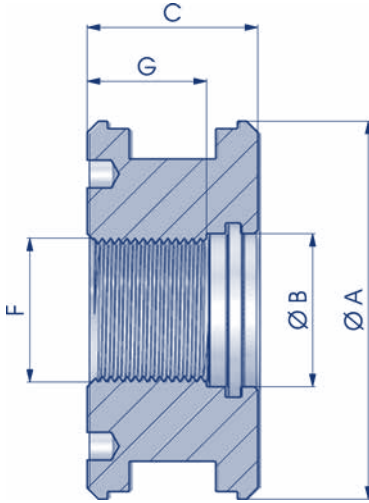

PISTONE FILETTATO
THREADED PISTON KOLBEN MIT GEWINDE
PISTON FILETÉ PISTÓN ROSCADO

NEW	COD.	A	B	C	F	G	Kg
•	NBPF200078IS	2"	1.000"	1.500"	7/8"-14UNF	1.028"	0,26
•	NBPF212100IS	2"1/2	1.125"	1.500"	1"-14UNS	1.028"	0,52
•	NBPF300100IS	3"	1.125"	1.752"	1"-14UNS	1.280"	0,94
•	NBPF312114IS	3"1/2	1.500"	1.752"	1"1/4-12UNF	1.280"	1,31
•	NBPF400112IS	4"	1.750"	1.752"	1"1/2-12UNF	1.280"	1,76
•	NBPF500134IS	5"	2.000"	2.188"	1"3/4-12UN	1.685"	3,42
•	NBPF600200IS	6"	2.047"	2.375"	2"-12UN	1.783"	5,95

Materiale di produzione : Acciaio 11SMn30 - C45
Production material : Steel 11SMn30 - 080M46
Werkstoff : Stahl 11SMn30 - CK45
Matériel de production : Acier 11SMn30 - C45
Material de fabricación : Acero 11SMn30 - C45