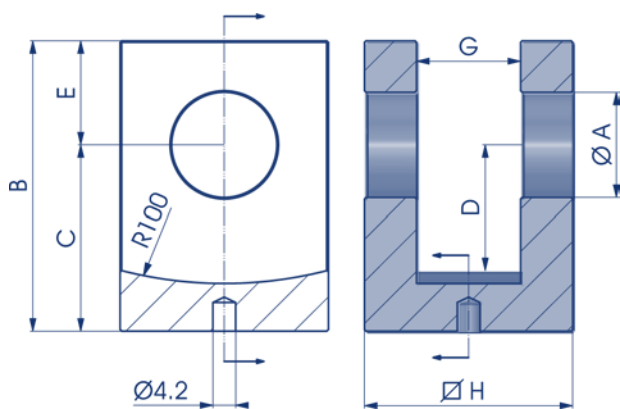

FORCELLA A SALDARE
WELDABLE FORK SCHWEIßBARE GABEL
CHAPE À SOUDER HORQUILLA PARA SOLDAR

NEW	COD.	A	B	C	D	E	G	H	Kg
	NBFSI0000016	16.2	50	34	24	16	16	35	0,27
	NBFSI0000020	20.25	60	40	30	20	20	40	0,38
	NBFSI0000025	25.25	70	45	30	25	25	50	0,74