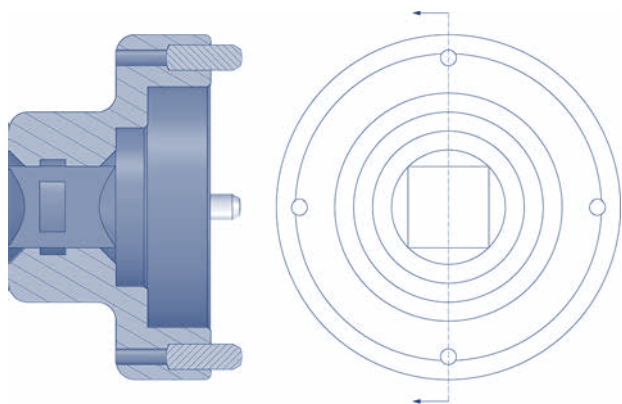

CHIAVE PER PISTONE FRENANTE AUTOBLOCCANTE
WRENCH FOR SELF-LOCKING CUSHIONING PISTON **SCHLÜSSEL FÜR SELBSTSPER. BREMSKOLBEN**
CLÉ POUR PISTON FREINANT AUTOBLOQUANT **LLAVE PARA PISTÓN FRENANTE AUTOBLOQUEANTE**