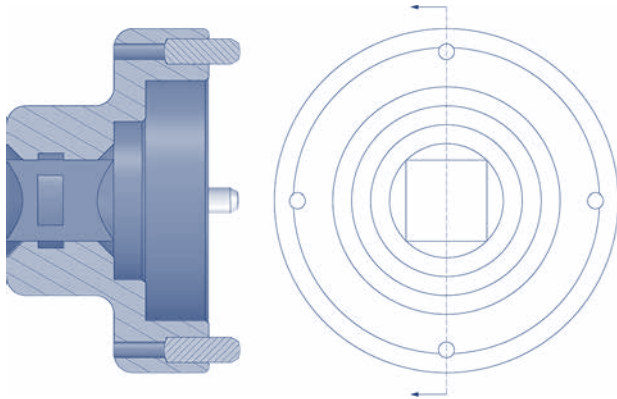

## CHIAVE PER PISTONE FILETTATO AUTOBLOCCANTE

WRENCH FOR SELF-LOCKING THREAD. PISTON SCHLÜSSEL FÜR SELBSTSPER. GEWINDEKOLBEN  
CLÉ POUR PISTON FILETÉ AUTOBLOQUANT LLAVE PARA PISTÓN ROSCADO AUTOBLOQUEANTE

NEW	COD. PISTONE PISTON CODE KOLBEN-CODE CODE PISTON CÓD. PISTÓN	COD. CHIAVE WRENCH CODE SCHLÜSSEL-CODE CODE CLÉ CÓD. LLAVE	Kg
	NBPF0351415B	NBCHPF000M14	0,13
	NBPF0401615B	NBCHPF000M16	0,15
•	NBPF0451615B	NBCHPF000M16	0,15
	NBPF0502015B	NBCHPF000M20	0,24
	NBPF0602420B	NBCHPF000M24	0,27
	NBPF0632420B	NBCHPF000M24	0,27
	NBPF0652420B	NBCHPF000M24	0,27
	NBPF0702420B	NBCHPF000M24	0,27
	NBPF0752720B	NBCHPFM27M30	0,49
	NBPF0802720B	NBCHPFM27M30	0,49
	NBPF0803020B	NBCHPFM27M30	0,49
	NBPF0903320B	NBCHPF000M33	0,86
	NBPF1003320B	NBCHPF000M33	0,86
•	NBPF1103920B	NBCHPF000M33	0,86
•	NBPF1204220B	• NBCHPFM424852	1,15
•	NBPF1254220B	• NBCHPFM424852	1,15
•	NBPF1304220B	• NBCHPFM424852	1,15
•	NBPF1404820B	• NBCHPFM424852	1,15
•	NBPF1504820B	• NBCHPFM424852	1,15
•	NBPF1605220B	• NBCHPFM424852	1,15